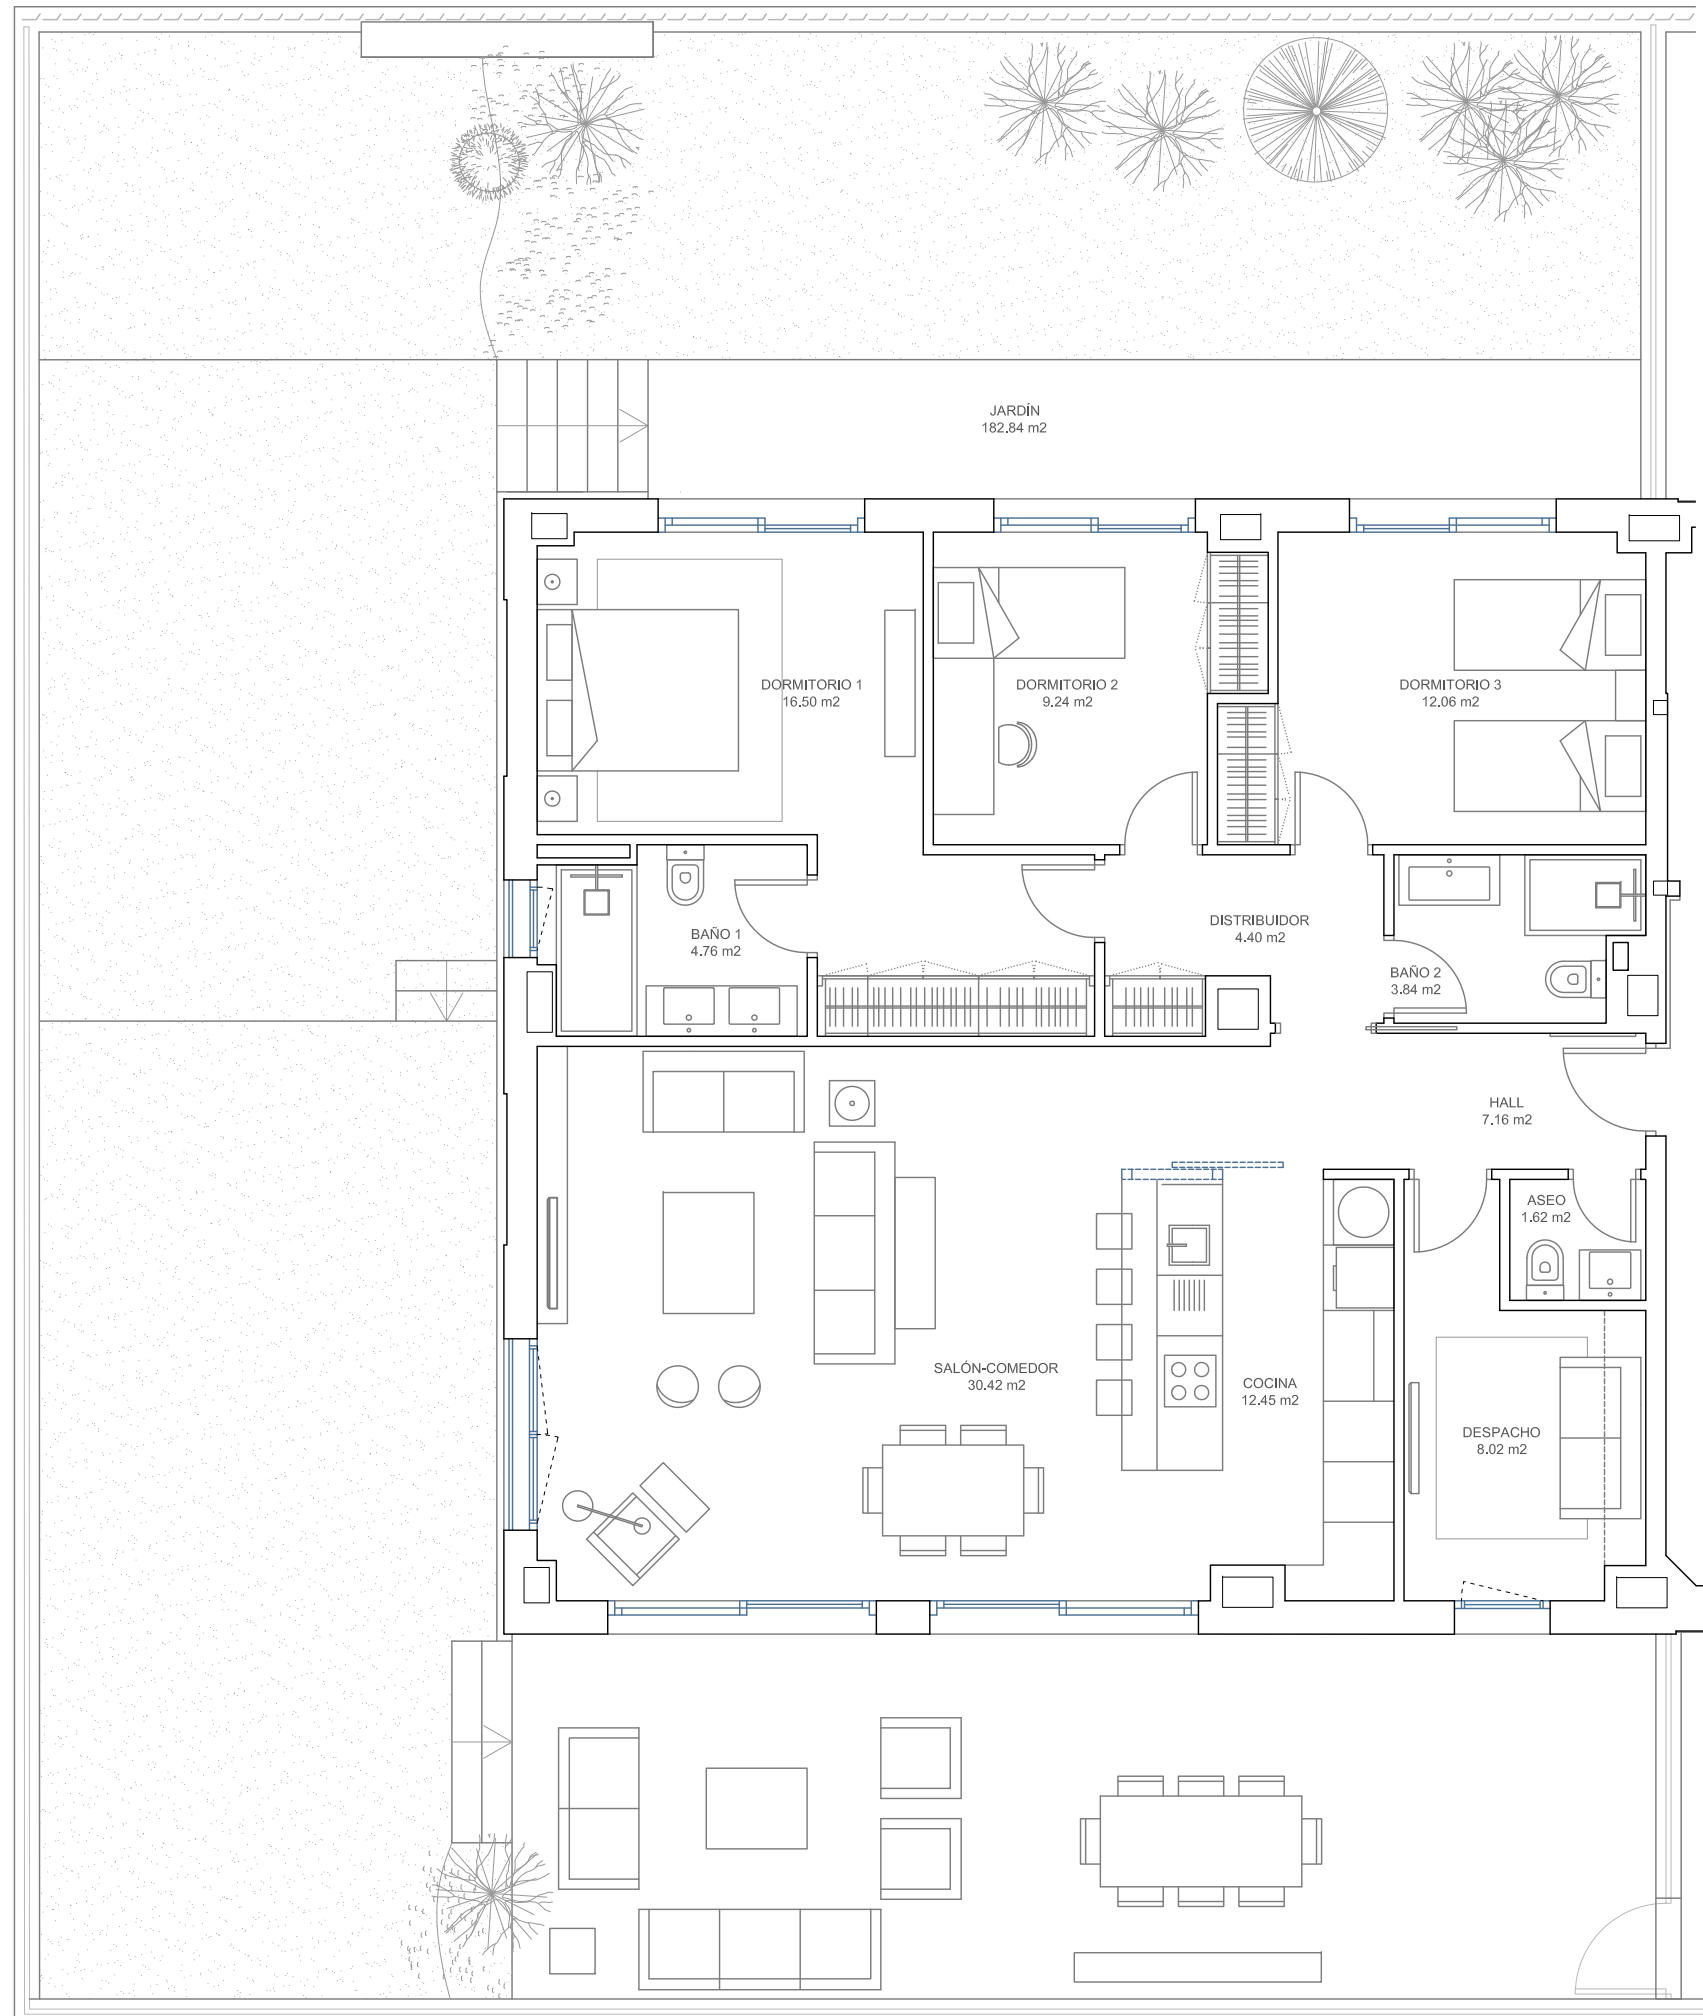

PORTAL 4, BAJO
3+1 DORMITORIOS

MONTEVIDAL

Planta Baja N

Superficie Construida Total **146.10 m²**

Superficie de Jardín **182.84 m²**

Escala 1:75

www. cpgrupo.com c/Nuria nº36 tlf.917356031

NOTA: Este plano queda sujeto a las modificaciones que sean necesarias o requerimiento municipal y exigencias administrativas, legales, jurídicas o técnicas que juzguen conveniente a la dirección facultativa. Los metros construidos no incluyen metros de terraza y si la parte proporcional de zonas comunes.
Todo el mobiliario y la vegetación reflejados en el plano no son objetos de contrato.