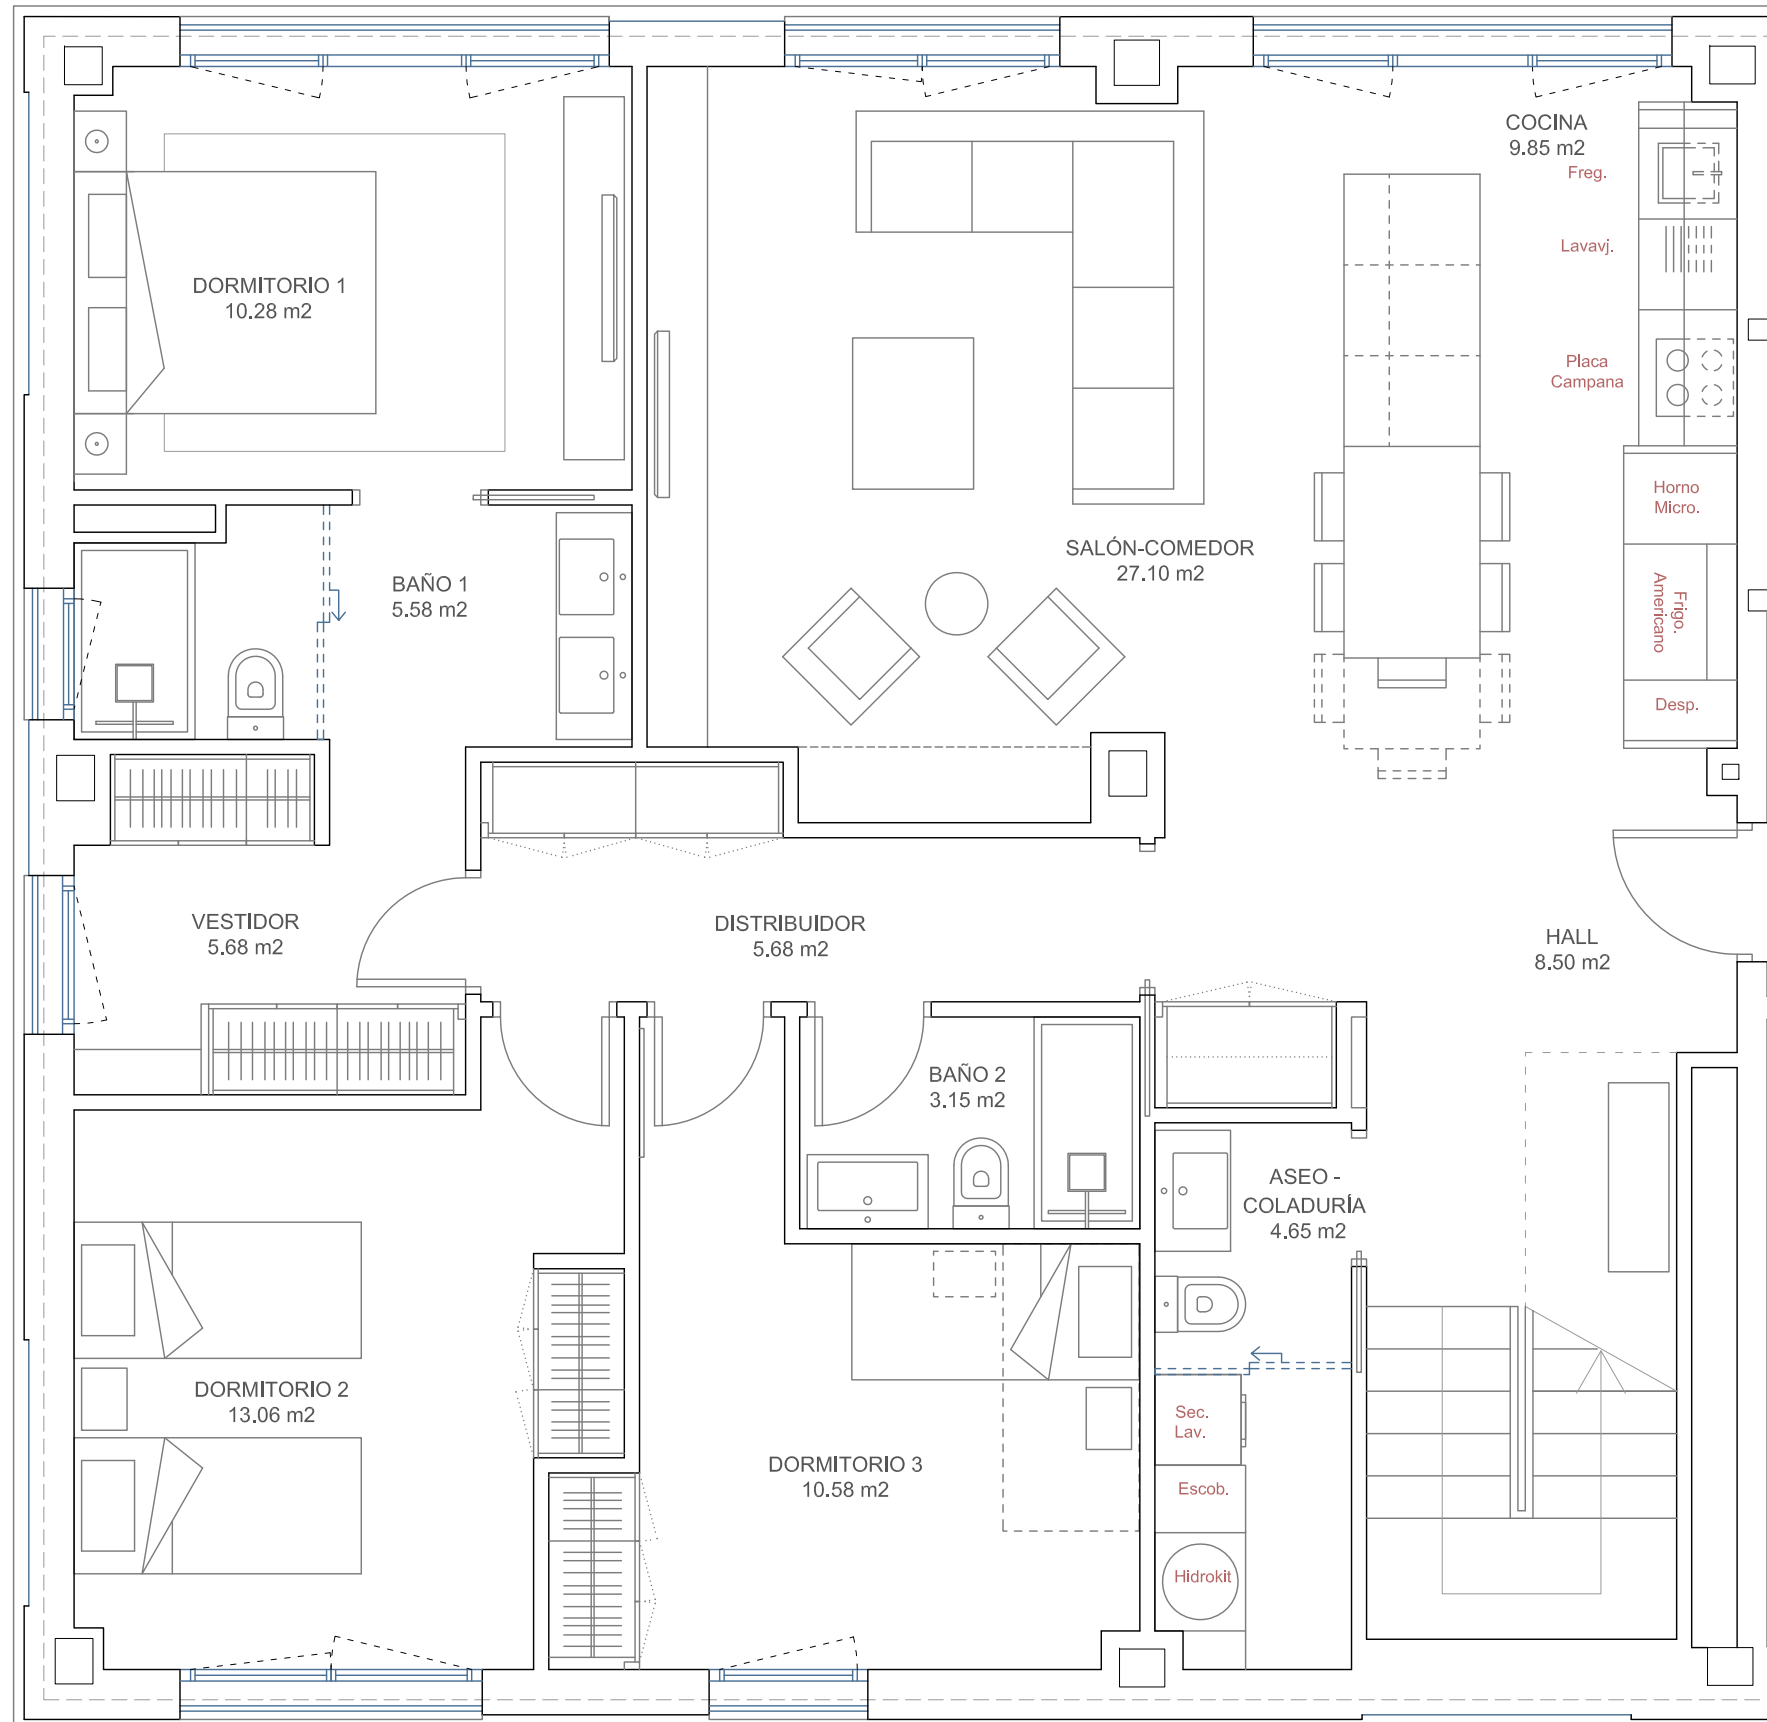

PORTAL 4, 4ª

3 DORMITORIOS

Planta 4º N

Superficie Construida Total 160.67 m²

REF. 03

Escala 1:50

www.cpggrupo.com

c/Nuria nº36
tlf 917356031

NOTA: Este plano queda sujeto a las modificaciones que sean necesarias a requerimiento municipal y exigencias administrativas, legales, jurídicas o técnicas que juzguen conveniente a la dirección facultativa. Los metros construidos no incluyen metros de terraza y si la parte proporcional de zonas comunes. Todo el mobiliario y la vegetación reflejados en el plano no son objetos de contrato.

PORTAL 4, 4ºA

3 DORMITORIOS

MONTEVIDAL

Planta Cubierta N

Superficie Construida Total 160.67 m²

Superficie Construida Terraza 114.78 m²

PROMOTORA S.L.

REF. 03