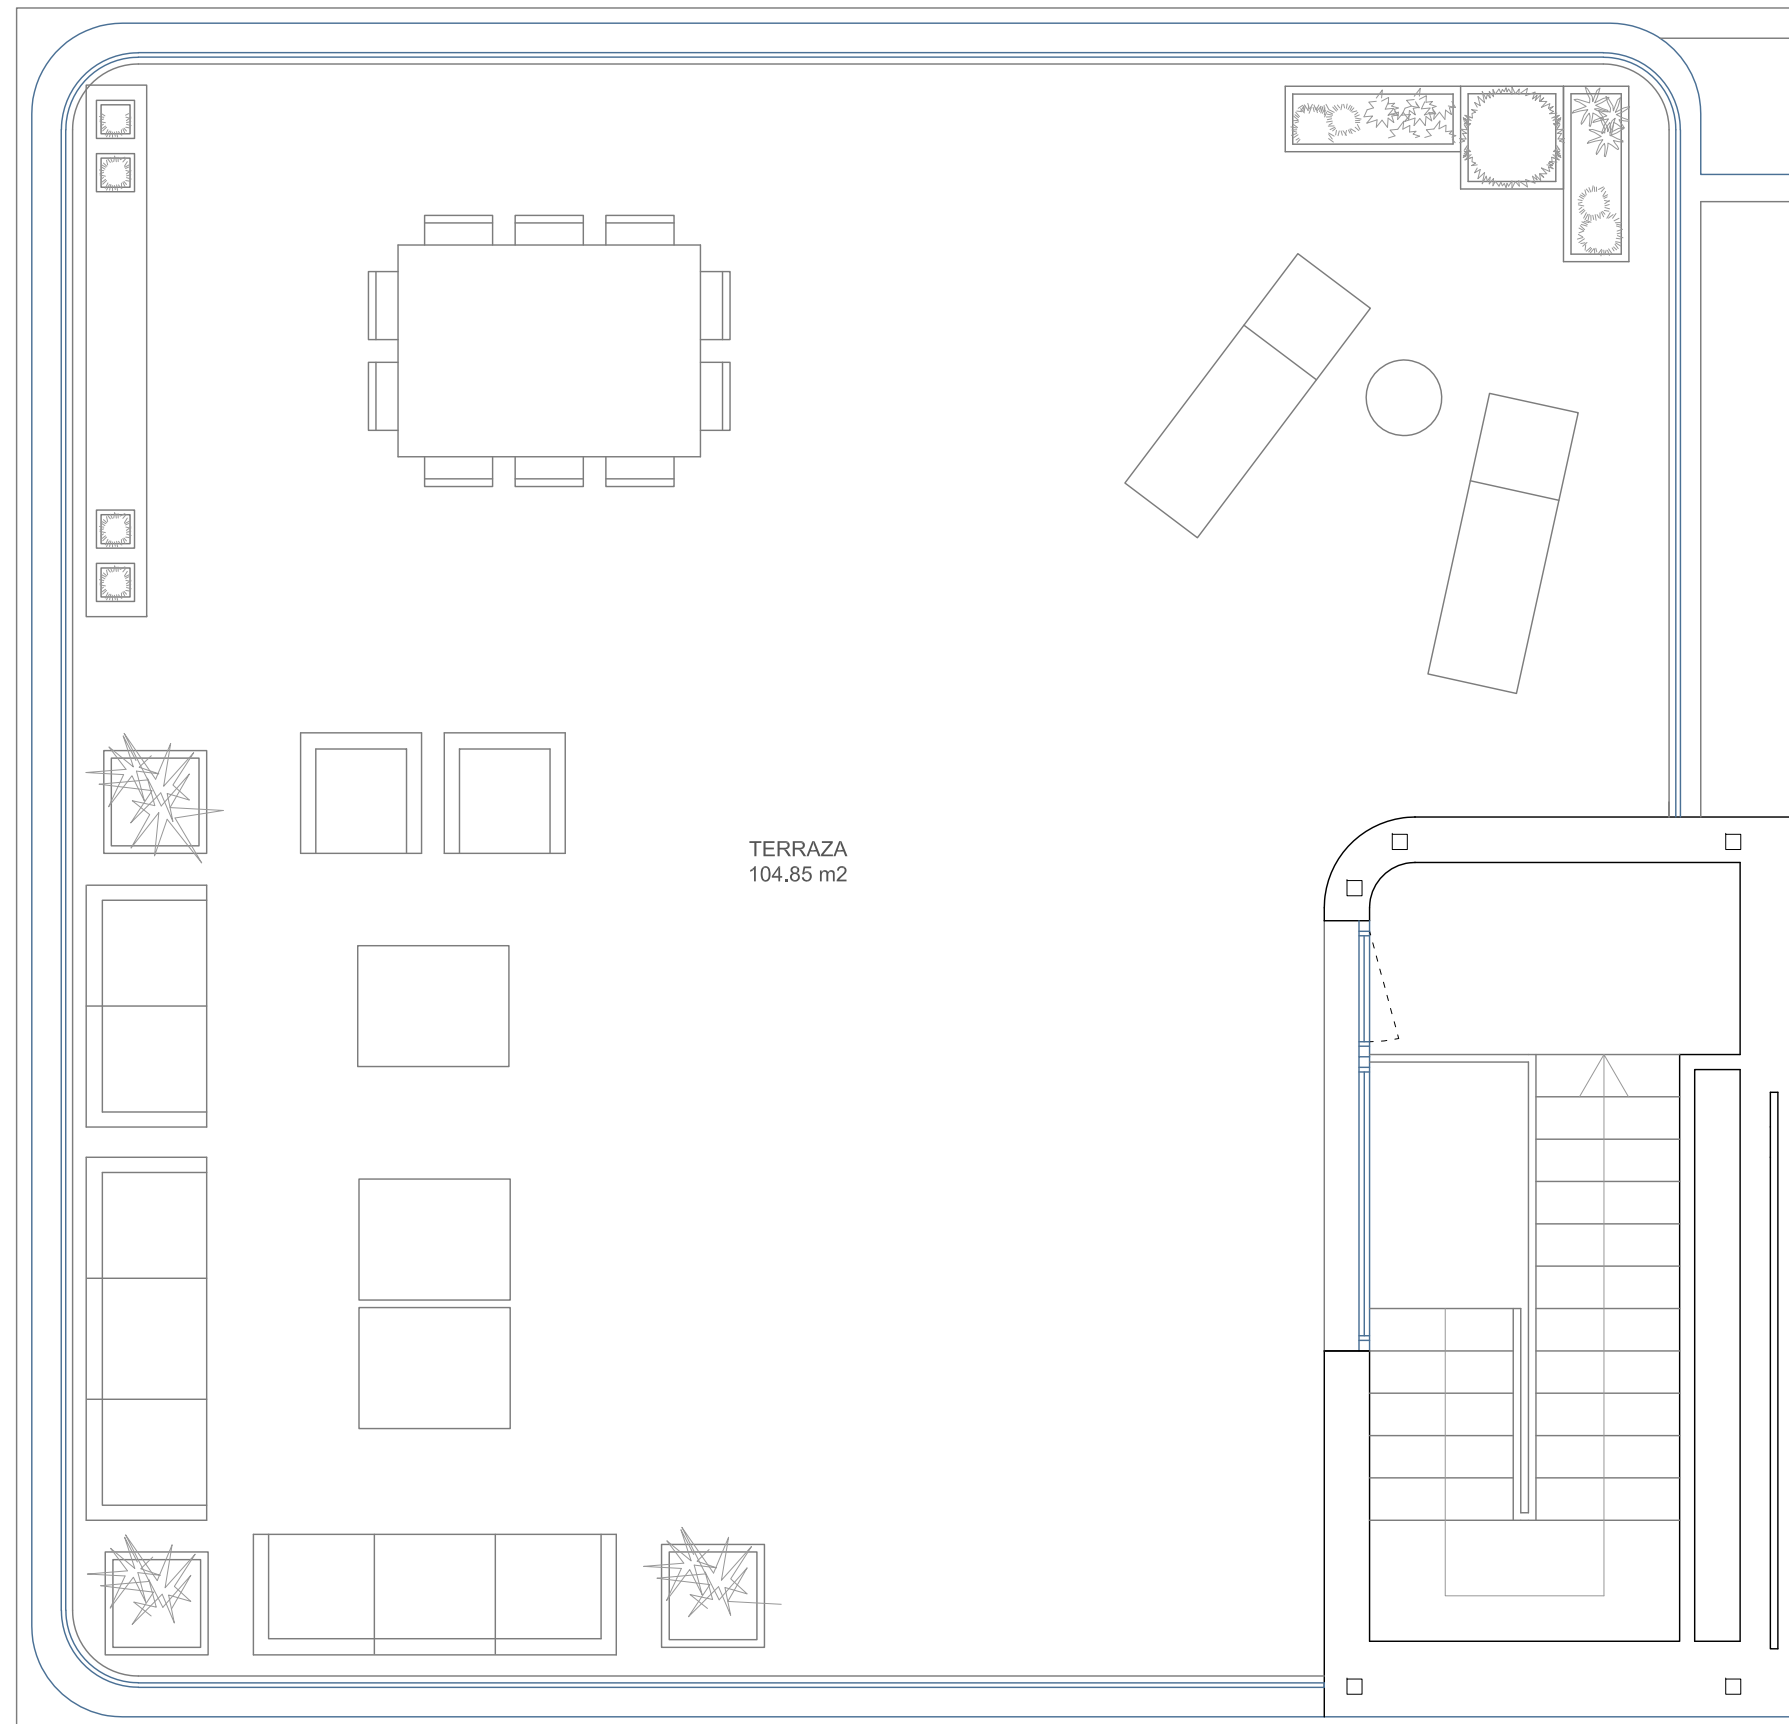

PORTAL 4, 4ª

3 DORMITORIOS

Planta 4º N

Superficie Construida Total 160.67 m²

REF. 03

Escala 1:50

www.cpggrupo.com

c/Nuria nº36
tlf 917356031

NOTA: Este plano queda sujeto a las modificaciones que sean necesarias a requerimiento municipal y exigencias administrativas, legales, jurídicas o técnicas que juzguen conveniente a la dirección facultativa. Los metros construidos no incluyen metros de terraza y si la parte proporcional de zonas comunes. Todo el mobiliario y la vegetación reflejados en el plano no son objetos de contrato.

PORTAL 4, 4ºA

3 DORMITORIOS

MONTEVIDAL

Planta Cubierta N

Superficie Construida Total 160.67 m²

Superficie Construida Terraza 114.78 m²

PROMOTORA S.L.

REF. 03